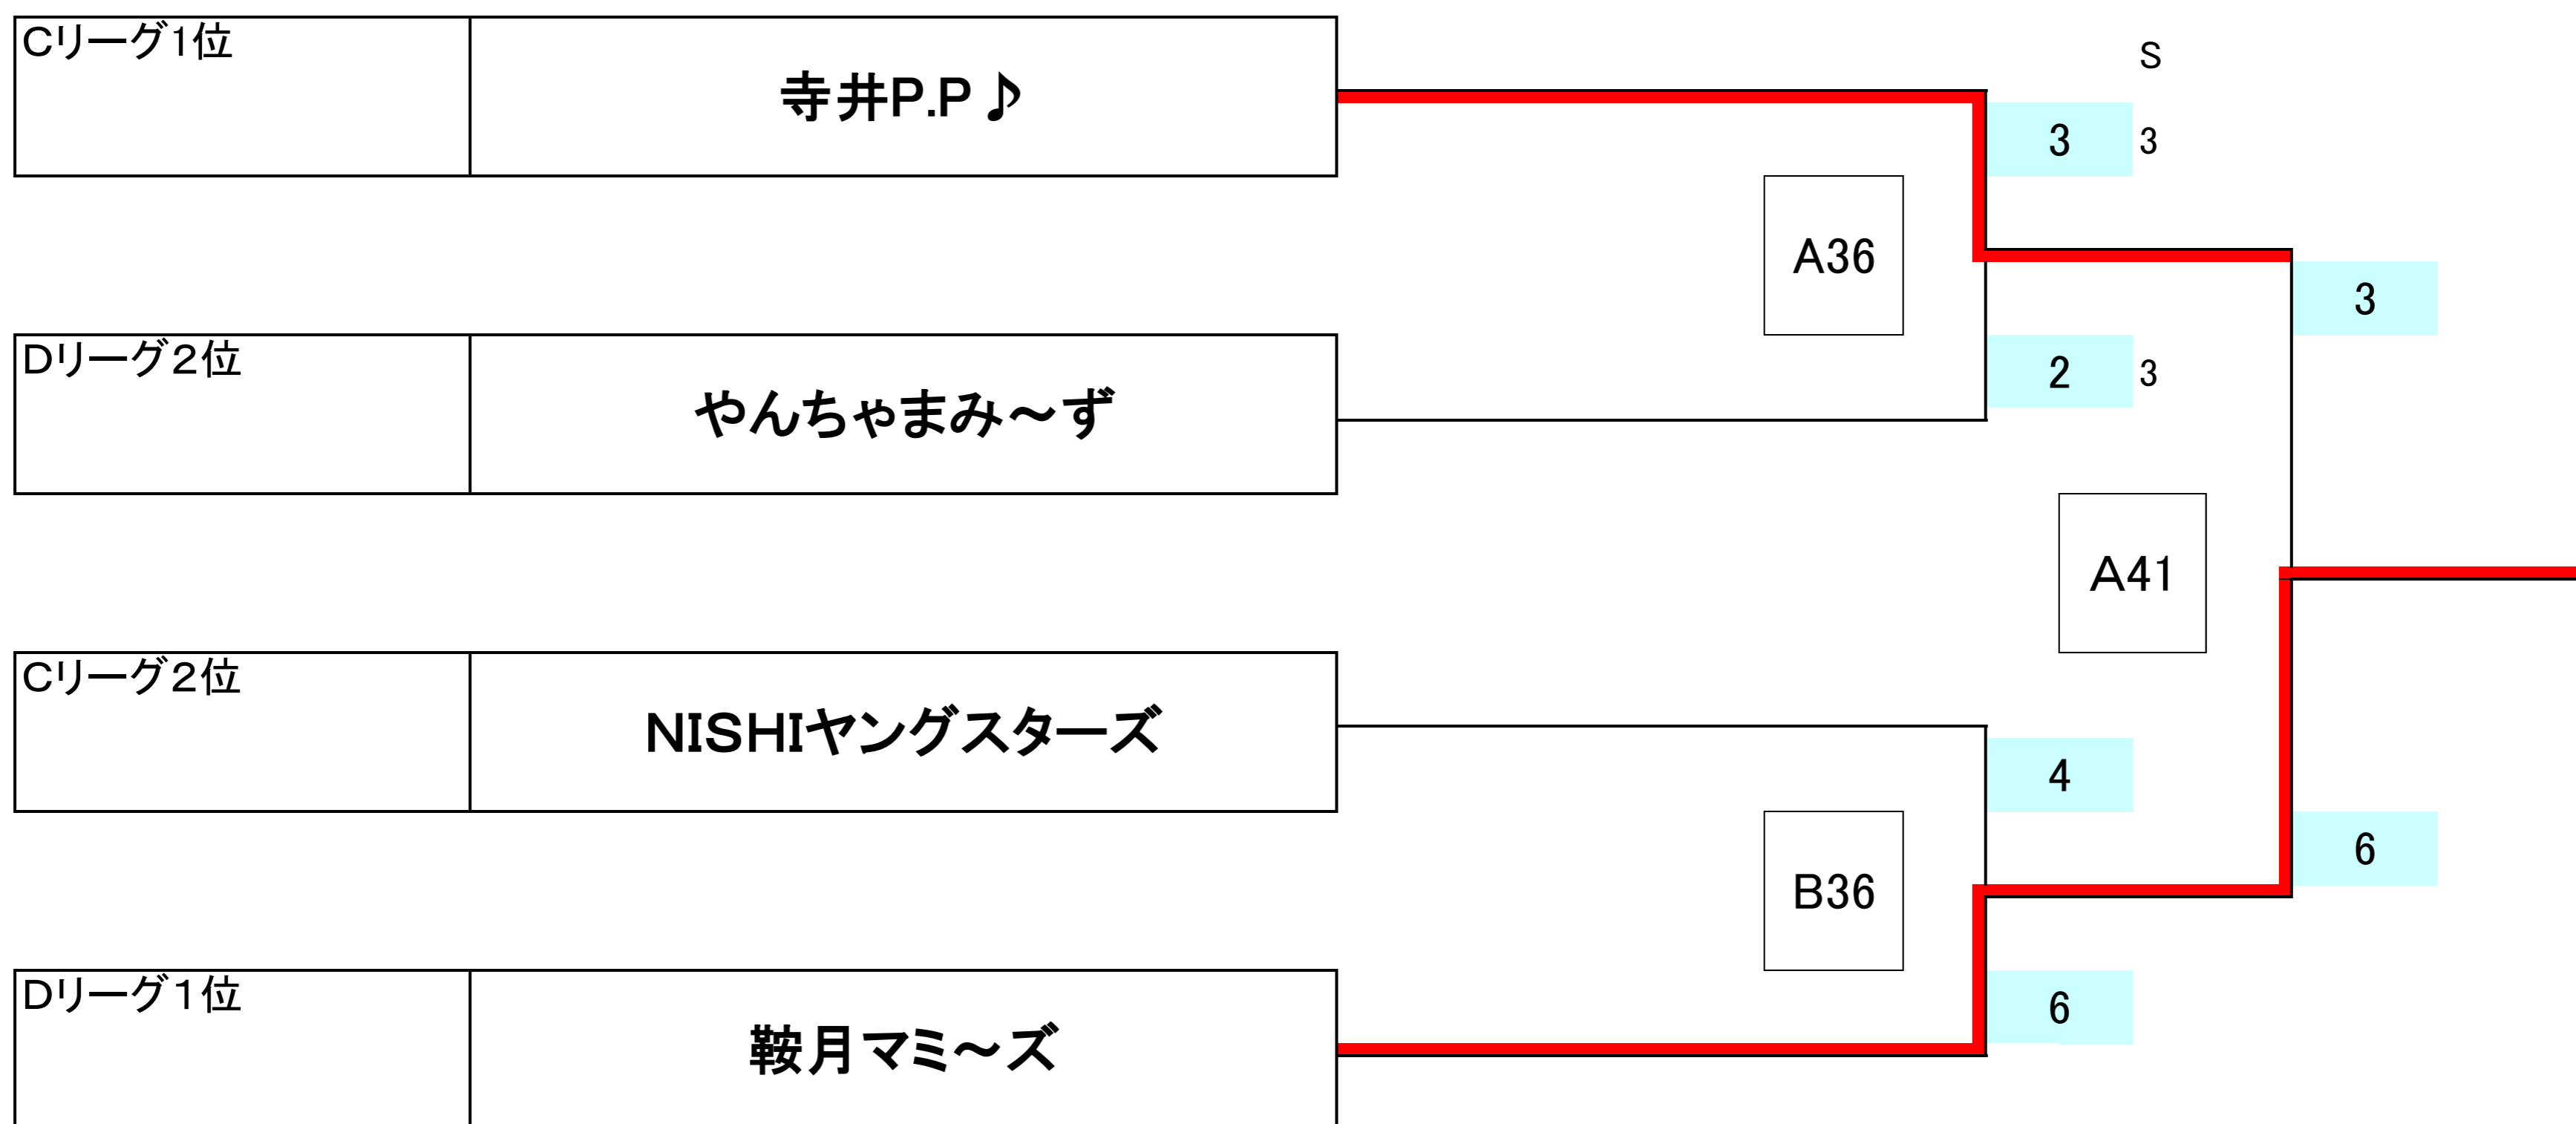

一般の部決勝トーナメント

位4チーム上がり(3位決定戦あり)決勝戦のみ3セットマッチ

ママさんの部決勝トーナメント

パパさんの部決勝トーナメント