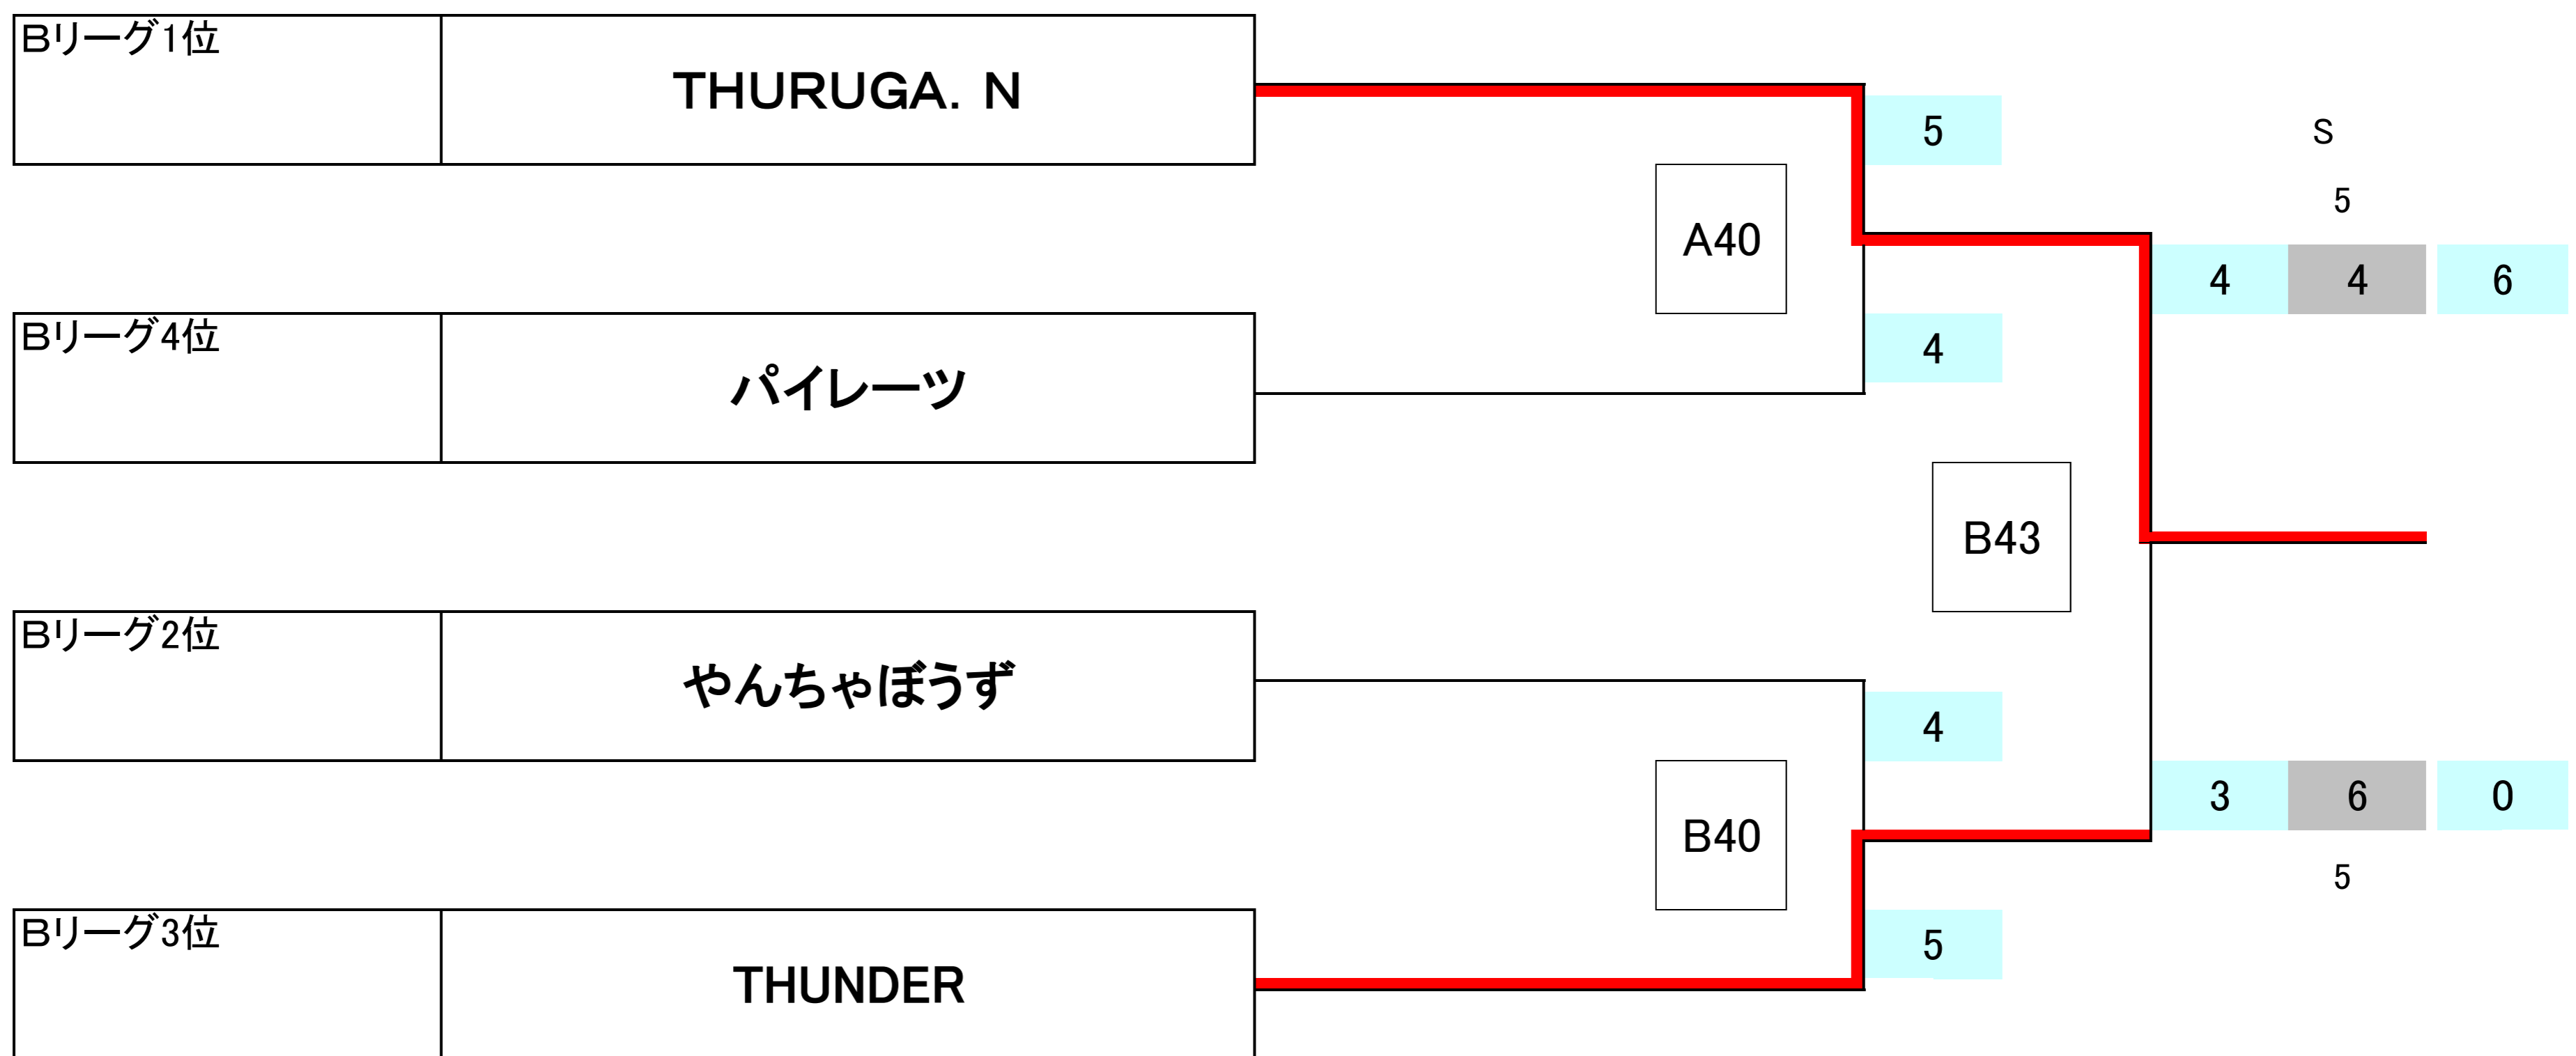

一般の部決勝トーナメント

位4チーム上がり(3位決定戦あり)決勝戦のみ3セットマッチ

ママさんの部決勝トーナメント

パパさんの部決勝トーナメント